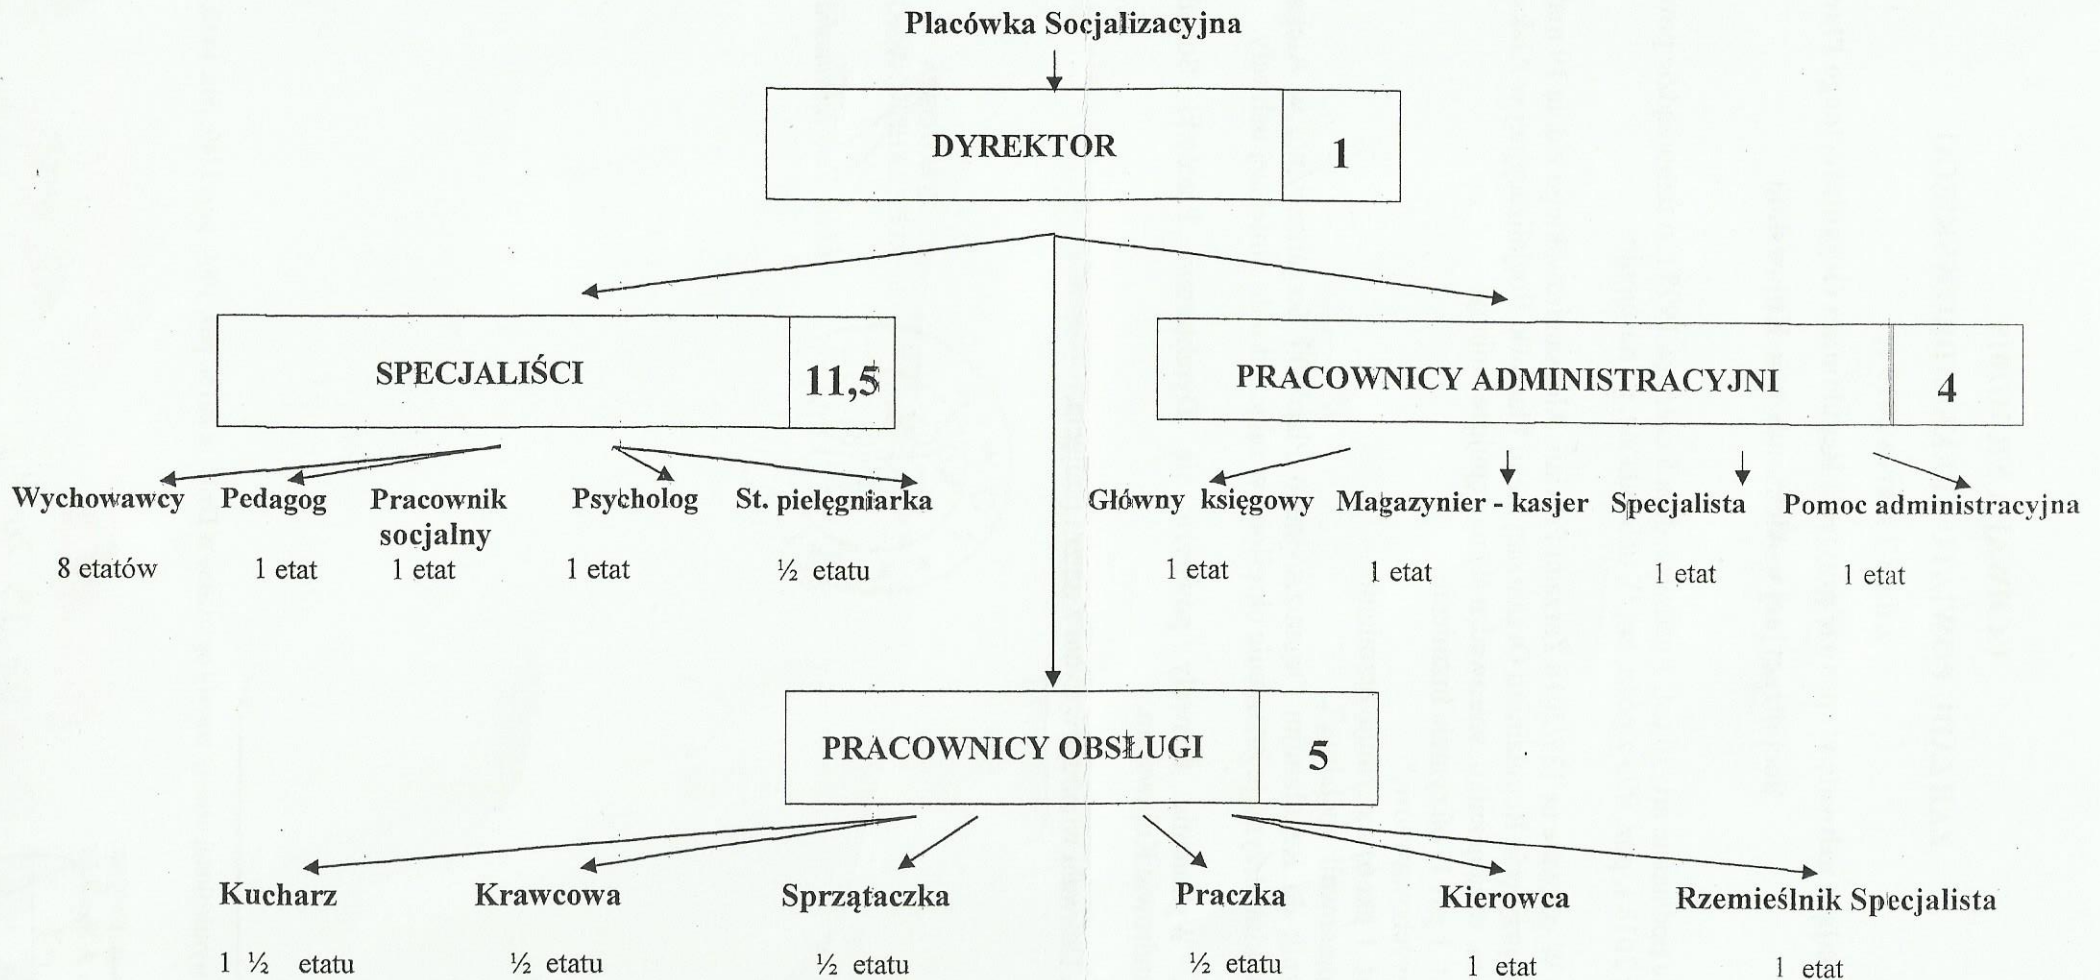

Graficzny Schemat Organizacyjny Placówki Socjalizacyjnej w Aleksandrowie Kujawskim

Ogółem: 21,5 etatu